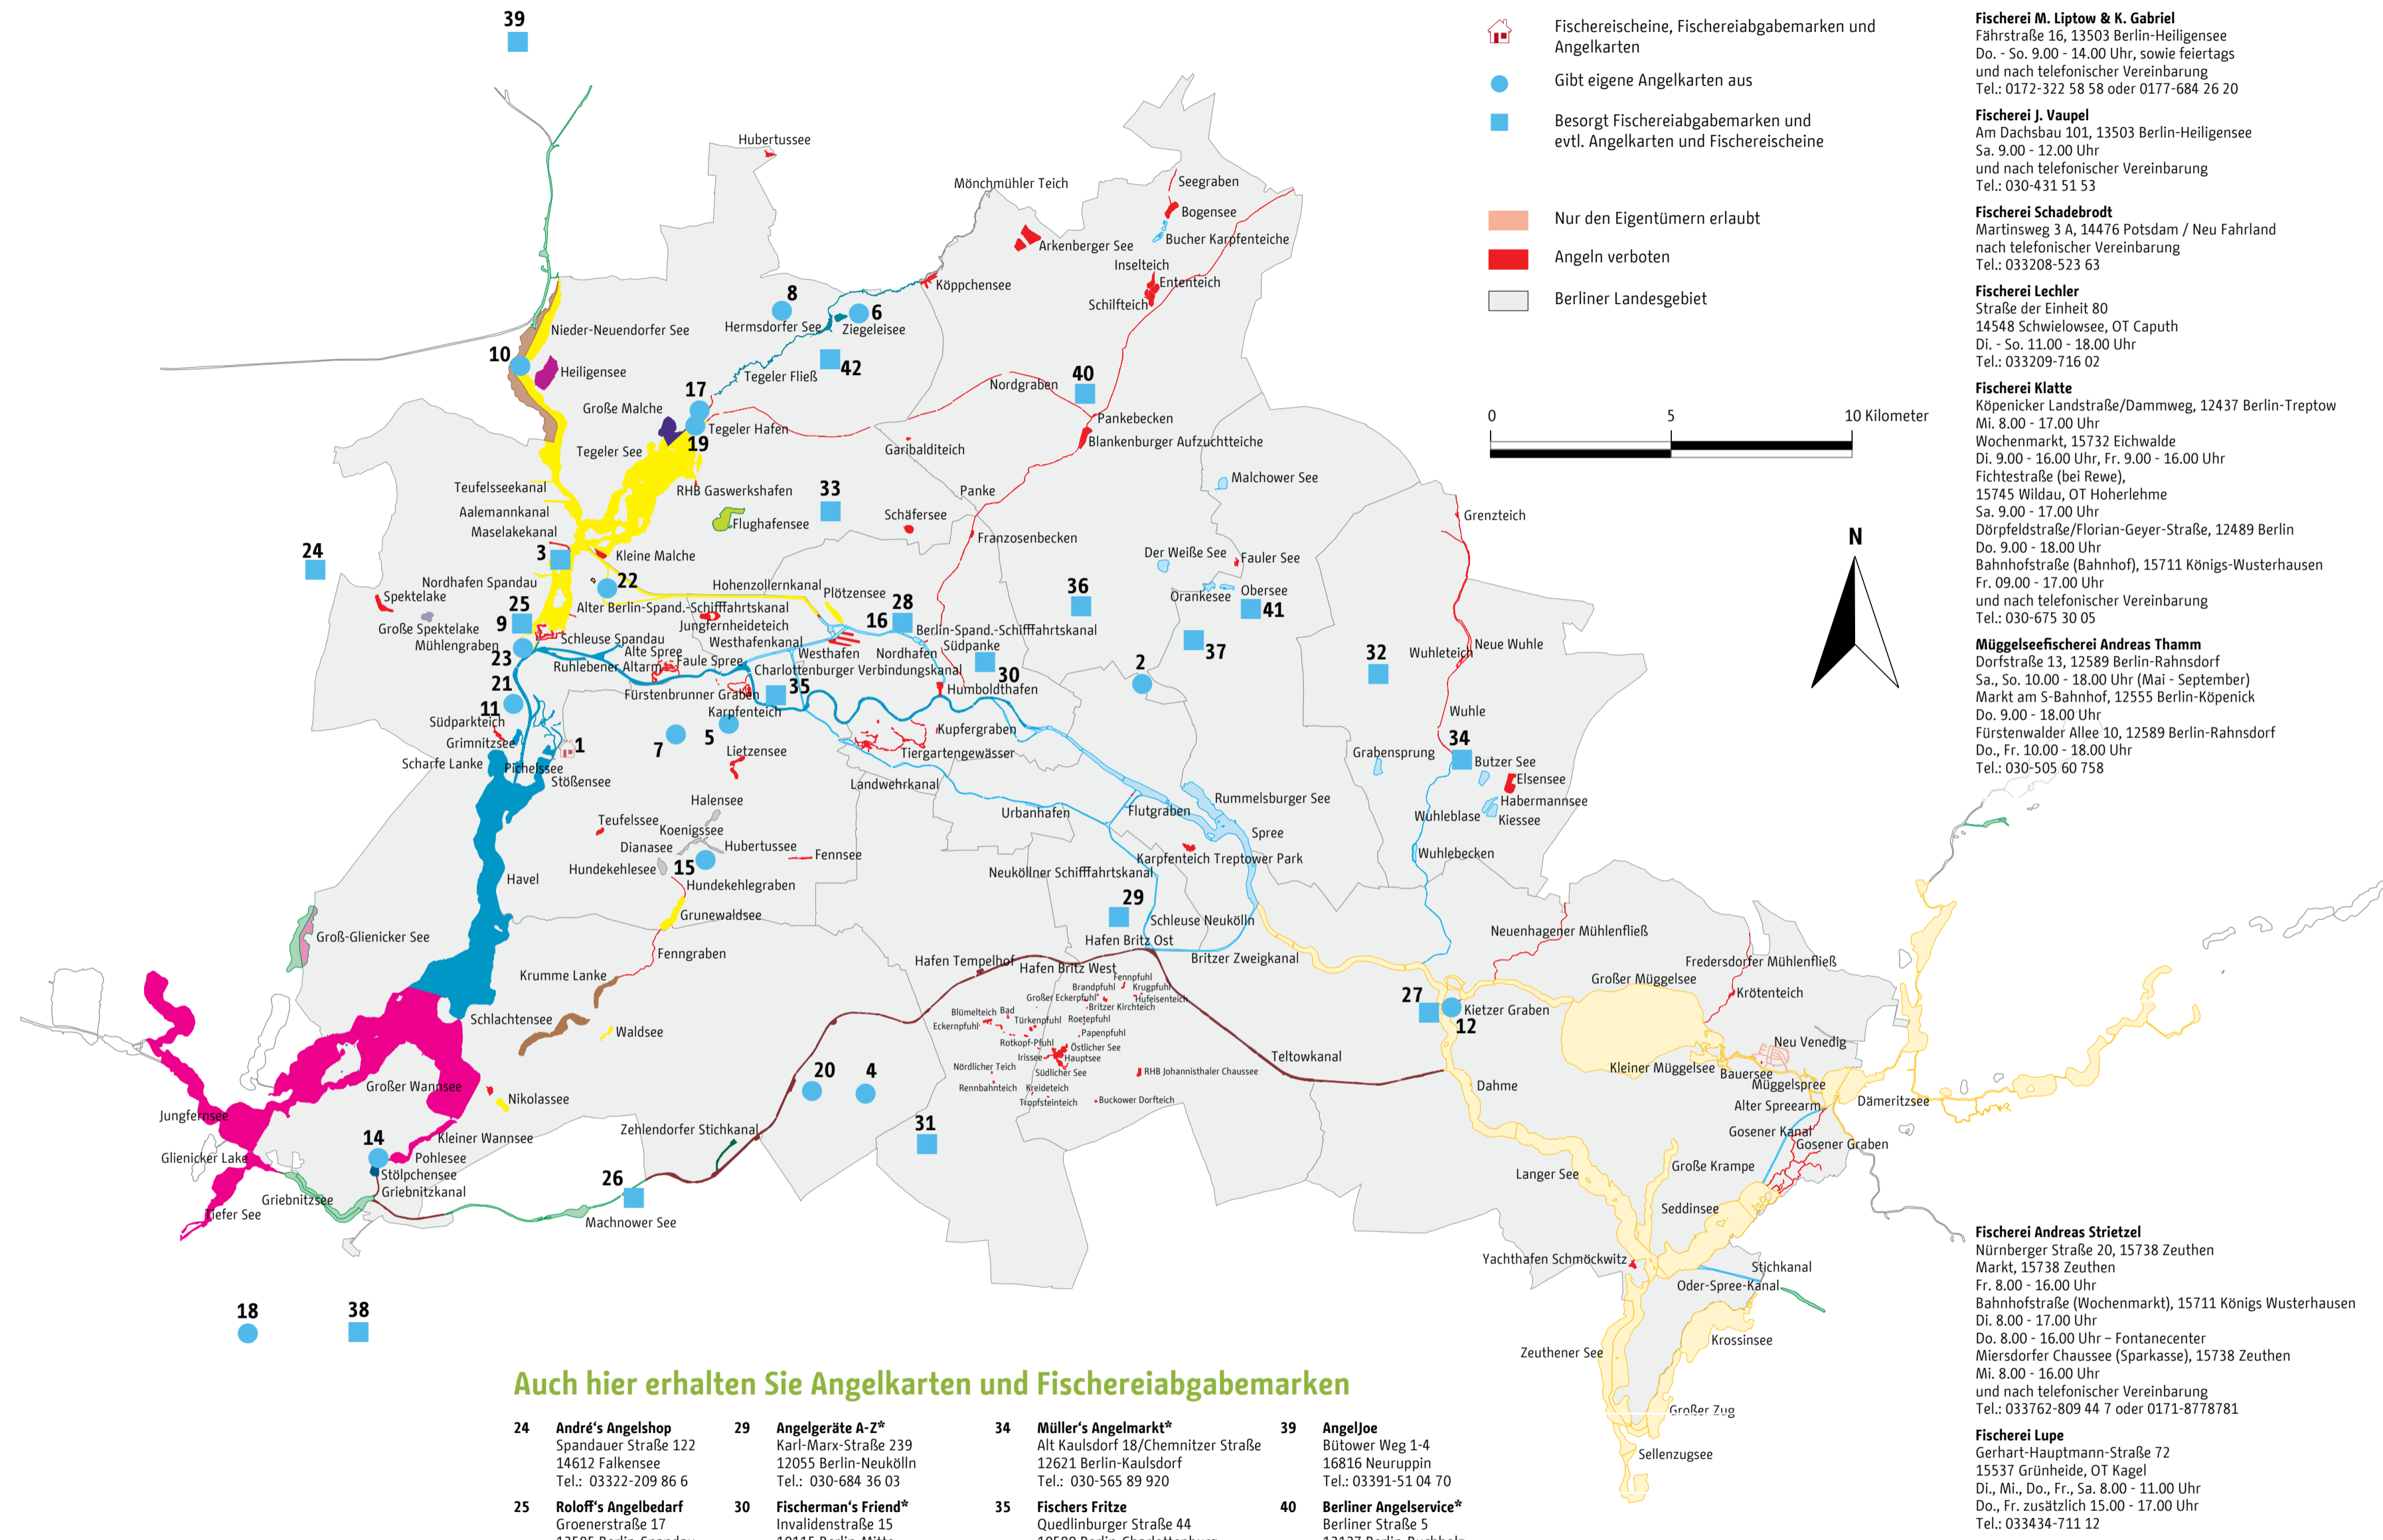

# Angelgewässer in Berlin

## Ausgabestellen für Fischereischeine und Angelkarten

- Fischereischeine, Fischereiabgabemarken und Angelkarten
- Gibt eigene Angelkarten aus
- Besorgt Fischereiabgabemarken und evtl. Angelkarten und Fischereischeine
- Nur den Eigentümern erlaubt
- Angeln verboten
- Berliner Landesgebiet

## Hier bekommen Sie frische Fische direkt vom Fischer

- Fischerei M. Liptow & K. Gabriel**  
Fährstraße 16, 13503 Berlin-Heiligensee  
Do. - So. 9.00 - 14.00 Uhr, sowie feiertags  
und nach telefonischer Vereinbarung  
Tel.: 0172-322 58 58 oder 0177-684 26 20
- Fischerei J. Vaupel**  
Am Dachsbau 101, 13503 Berlin-Heiligensee  
Sa. 9.00 - 12.00 Uhr  
und nach telefonischer Vereinbarung  
Tel.: 030-431 51 53
- Fischerei Schadebrodt**  
Martinsweg 3 A, 14476 Potsdam / Neu Fahrland  
nach telefonischer Vereinbarung  
Tel.: 033208-523 63
- Fischerei Lechler**  
Straße der Einheit 80  
14548 Schwielowsee, OT Caputh  
Di. - So. 11.00 - 18.00 Uhr  
Tel.: 033209-716 02
- Fischerei Klatte**  
Köpenicker Landstraße/Dammweg, 12437 Berlin-Treptow  
Mi. 8.00 - 17.00 Uhr  
Wochenmarkt, 15732 Eichwalde  
Di. 9.00 - 16.00 Uhr, Fr. 9.00 - 16.00 Uhr  
Fichtestraße (bei Rewe),  
15745 Wildau, OT Hoherlehme  
Sa. 9.00 - 17.00 Uhr  
Dörfeldstraße/Florian-Geyer-Straße, 12489 Berlin  
Do. 9.00 - 18.00 Uhr  
Bahnhofstraße (Bahnhof), 15711 Königs-Wusterhausen  
Fr. 09.00 - 17.00 Uhr  
und nach telefonischer Vereinbarung  
Tel.: 030-675 30 05
- Müggelseefischerei Andreas Thamm**  
Dorfstraße 13, 12589 Berlin-Rahnsdorf  
Sa., So. 10.00 - 18.00 Uhr (Mai - September)  
Markt am S-Bahnhof, 12555 Berlin-Köpenick  
Do. 9.00 - 18.00 Uhr  
Fürstenwalder Allee 10, 12589 Berlin-Rahnsdorf  
Do., Fr. 10.00 - 18.00 Uhr  
Tel.: 030-505 60 758